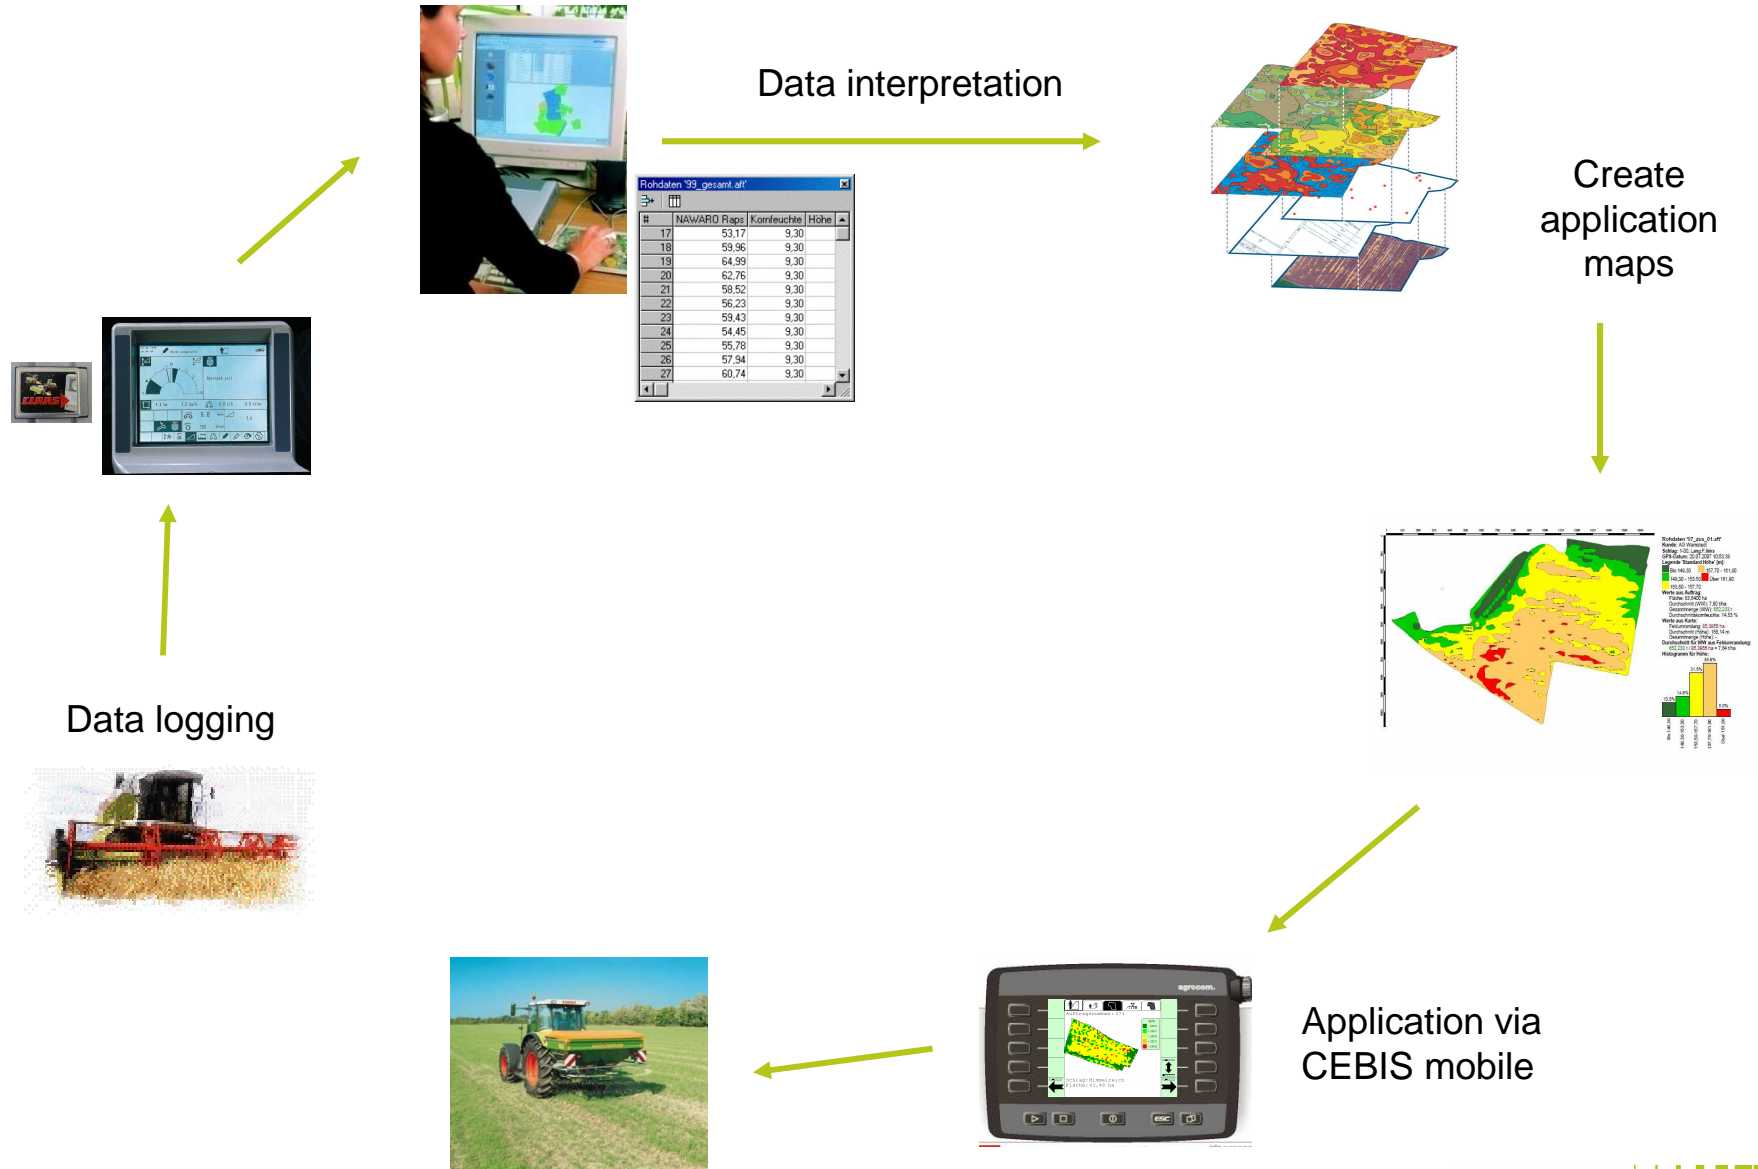

Go on. Go easy.

EASY

Efficient Agriculture Systems by CLAAS.

on board on field

on track on farm

EASY on track

TELEMATICS : La gestion de la productivité et le diagnostic à distance

- Optimisation des réglages
- Optimisation des processus
- Optimisation et enregistrement des données de la machine
- Optimisation du SAV

- 1 Les satellites GPS émettent un signal qui est capté par les machines.
- 2 Les machines télétransmettent par radio les coordonnées GPS et les informations sur les performances des machines au serveur Internet de TELEMATICS
- 3 Les données peuvent être consultées directement sur Internet depuis votre bureau ou celui de votre partenaire CLAAS.

Go on. Go easy.

EASY

Efficient Agriculture
Systems by CLAAS.

on board

on field

on track

on farm

EASY on farm

AGRO MAP – AGRO NET : La cartographie de rendement

EASY ... du point de vue de l'utilisateur

Télématique :

J'optimise le rendement et réduits mes coûts d'utilisation de mes matériels

Cartographie :

J'analyse mes données (Rdt - process) pour réduire mes coûts de production