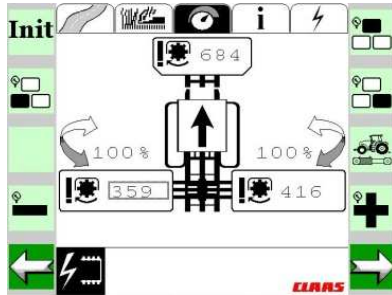

EASY

Efficient Agriculture
Systems by CLAAS.

L'offre EASY par domaine d'application

CEBIS, CEBIS MOBILE, COMMUNICATOR, CEMOS, CRUISE PILOT, QUANTIMETRE

CAM PILOT, LASER PILOT, GPS PILOT, AUTO PILOT, AUTO-FILL, OPTI FILL, CROP METER, CROP SENSOR

TELEMATICS, AGRO SCOUT

CARTOGRAPHIE DE RENDEMENT, AGRO MAP, AGRO NET...

EASY on board

CEBIS MOBILE MAT – Multi Application Terminal

ISO- VT

GPS Pilot

CROP SENSOR

CAM PILOT

Variable Rate Application

CEMOS

EASY on field. Systèmes de guidage

CLAAS GPS PILOT : Correction RTK SAT-INFO

- Précision centimétrique : 2 à 3 cm
- Applications :
 - Déchaumage
 - Epandage de lisier, chaux, fumier
 - Epandage d'engrais
 - Travaux de moisson
 - Récolte fourragère
 - Semis
 - Plantations

Go on. Go easy.

EASY

Efficient Agriculture Systems by CLAAS.

on board on field

on track on farm

EASY on track

TELEMATICS : La gestion de la productivité et le diagnostic à distance

- Optimisation des réglages
- Optimisation des processus
- Optimisation et enregistrement des données de la machine
- Optimisation du SAV