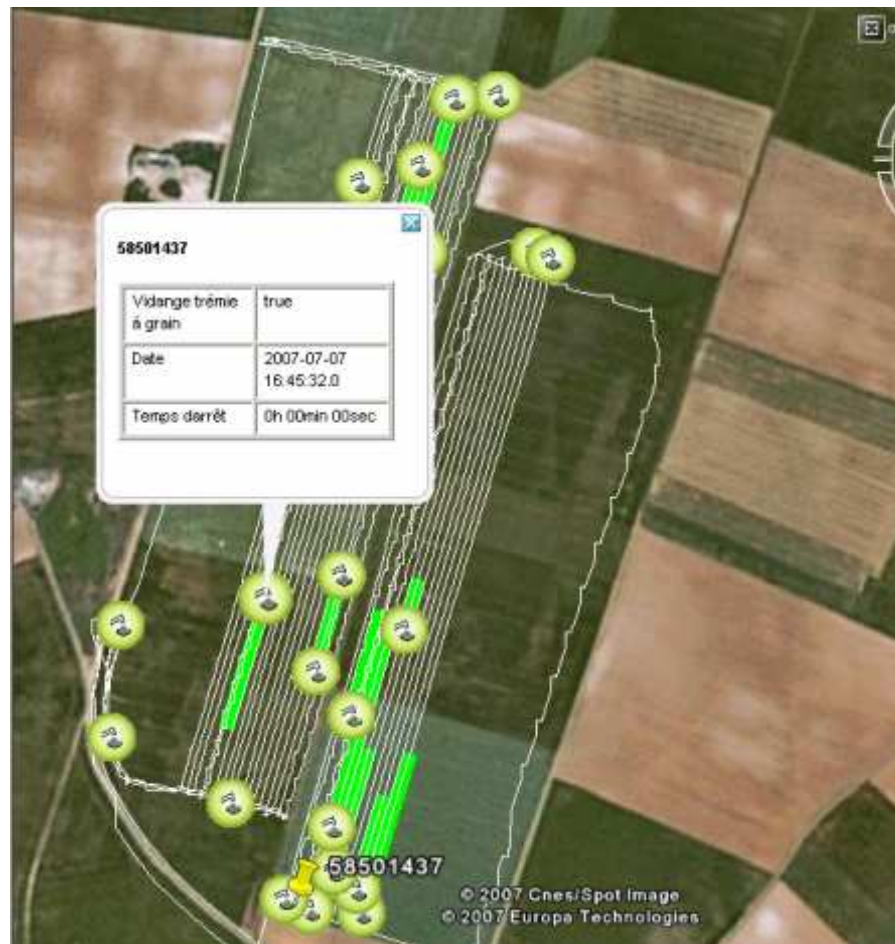

TELEMATICS, AGRO SCOUT

CARTOGRAPHIE DE RENDEMENT, AGRO MAP, AGRO NET...

EASY on board

CEBIS MOBILE MAT – Multi Application Terminal

ISO- VT

GPS Pilot

CROP SENSOR

CAM PILOT

Variable Rate Application

CEMOS

EASY on field. Systèmes de guidage

CLAAS GPS PILOT : Correction RTK SAT-INFO

- Précision centimétrique : 2 à 3 cm
- Applications :
 - Déchaumage
 - Epandage de lisier, chaux, fumier
 - Epandage d'engrais
 - Travaux de moisson
 - Récolte fourragère
 - Semis
 - Plantations

Go on. Go easy.

EASY

Efficient Agriculture Systems by CLAAS.

on board on field

on track on farm

EASY on track

TELEMATICS : La gestion de la productivité et le diagnostic à distance

- Optimisation des réglages
- Optimisation des processus
- Optimisation et enregistrement des données de la machine
- Optimisation du SAV