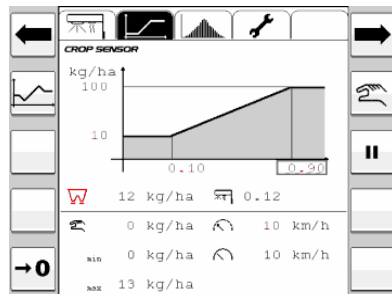

TELEMATICS, AGRO SCOUT

CARTOGRAPHIE DE RENDEMENT, AGRO MAP, AGRO NET...

EASY on board

CEBIS MOBILE MAT – Multi Application Terminal

ISO- VT

GPS Pilot

CROP SENSOR

CAM PILOT

Variable Rate Application

CEMOS

EASY on field. Systèmes de guidage

CLAAS GPS PILOT : Correction RTK SAT-INFO

- Précision centimétrique : 2 à 3 cm
- Applications :
 - Déchaumage
 - Epandage de lisier, chaux, fumier
 - Epandage d'engrais
 - Travaux de moisson
 - Récolte fourragère
 - Semis
 - Plantations