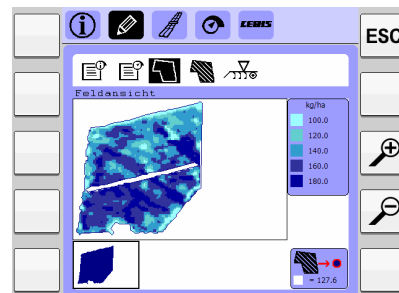

EASY

Efficient Agriculture
Systems by CLAAS.

L'offre EASY par domaine d'application

CEBIS, CEBIS MOBILE, COMMUNICATOR, CEMOS, CRUISE PILOT, QUANTIMETRE

CAM PILOT, LASER PILOT, GPS PILOT, AUTO PILOT, AUTO-FILL, OPTI FILL, CROP METER, CROP SENSOR

TELEMATICS, AGRO SCOUT

CARTOGRAPHIE DE RENDEMENT, AGRO MAP, AGRO NET...

EASY on board

CEBIS MOBILE MAT – Multi Application Terminal

ISO- VT

GPS Pilot

CROP SENSOR

CAM PILOT

Variable Rate Application

CEMOS

EASY on field. Systèmes de guidage

CLAAS GPS PILOT : Correction RTK SAT-INFO

- Précision centimétrique : 2 à 3 cm
- Applications :
 - Déchaumage
 - Epandage de lisier, chaux, fumier
 - Epandage d'engrais
 - Travaux de moisson
 - Récolte fourragère
 - Semis
 - Plantations