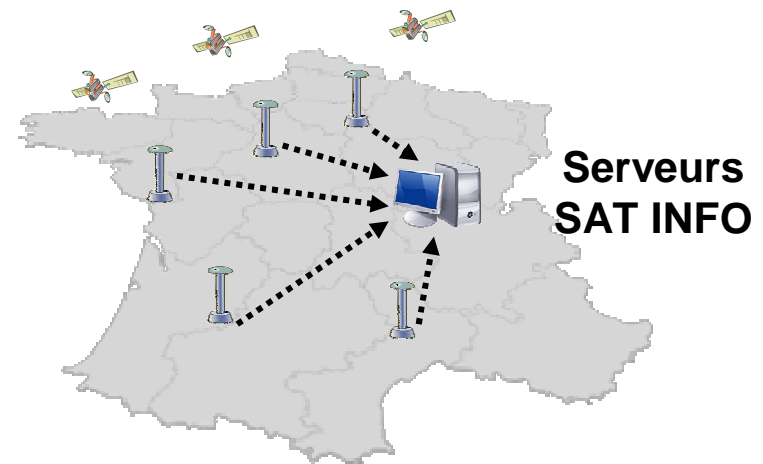

TELEMATICS, AGRO SCOUT

CARTOGRAPHIE DE RENDEMENT, AGRO MAP, AGRO NET...

EASY on board

CEBIS MOBILE MAT – Multi Application Terminal

ISO- VT

GPS Pilot

CROP SENSOR

CAM PILOT

Variable Rate Application

CEMOS

EASY on field. Systèmes de guidage

CLAAS GPS PILOT : Correction RTK SAT-INFO

- Précision centimétrique : 2 à 3 cm
- Applications :
 - Déchaumage
 - Epandage de lisier, chaux, fumier
 - Epandage d'engrais
 - Travaux de moisson
 - Récolte fourragère
 - Semis
 - Plantations

Go on. Go easy.

EASY

Efficient Agriculture Systems by CLAAS.

on board on field

on track on farm

EASY on track

TELEMATICS : La gestion de la productivité et le diagnostic à distance

- Optimisation des réglages
- Optimisation des processus
- Optimisation et enregistrement des données de la machine
- Optimisation du SAV

- 1 Les satellites GPS émettent un signal qui est capté par les machines.
- 2 Les machines télétransmettent par radio les coordonnées GPS et les informations sur les performances des machines au serveur Internet de TELEMATICS
- 3 Les données peuvent être consultées directement sur Internet depuis votre bureau ou celui de votre partenaire CLAAS.