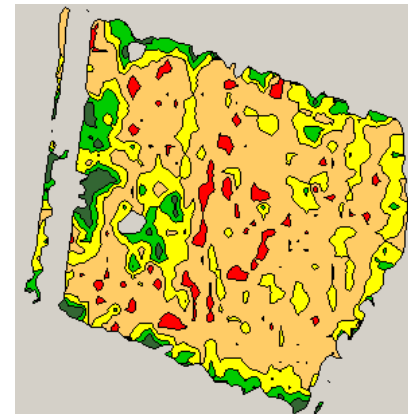

EASY

Efficient Agriculture
Systems by CLAAS.

L'offre EASY par domaine d'application

CEBIS, CEBIS MOBILE, COMMUNICATOR, CEMOS, CRUISE PILOT, QUANTIMETRE

CAM PILOT, LASER PILOT, GPS PILOT, AUTO PILOT, AUTO-FILL, OPTI FILL, CROP METER, CROP SENSOR