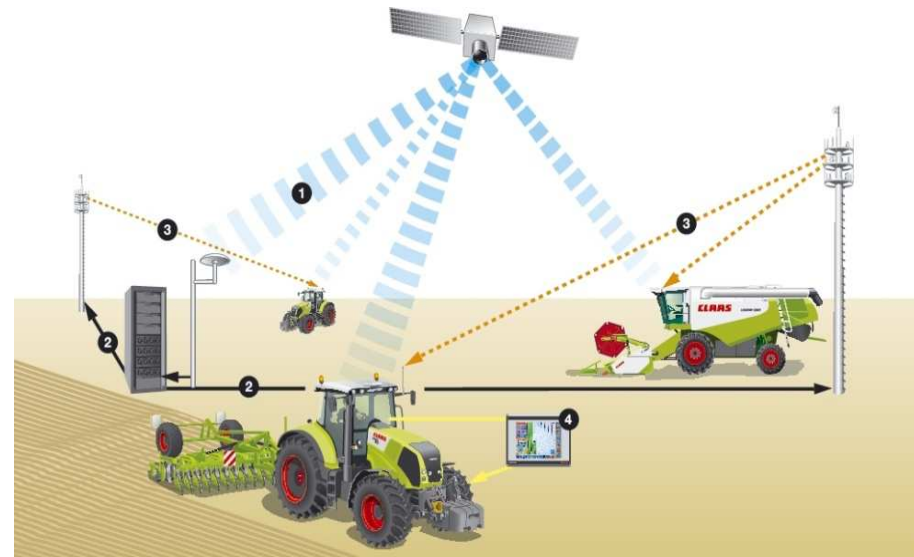

EASY

Efficient Agriculture
Systems by CLAAS.

L'offre EASY par domaine d'application

CEBIS, CEBIS MOBILE, COMMUNICATOR, CEMOS, CRUISE PILOT, QUANTIMETRE

CAM PILOT, LASER PILOT, GPS PILOT, AUTO PILOT, AUTO-FILL, OPTI FILL, CROP METER, CROP SENSOR

TELEMATICS, AGRO SCOUT

CARTOGRAPHIE DE RENDEMENT, AGRO MAP, AGRO NET...

EASY on board

CEBIS MOBILE MAT – Multi Application Terminal

ISO- VT

GPS Pilot

CROP SENSOR

CAM PILOT

Variable Rate Application

CEMOS

EASY on field. Systèmes de guidage

CLAAS GPS PILOT : Correction RTK SAT-INFO

- Précision centimétrique : 2 à 3 cm
- Applications :
 - Déchaumage
 - Epandage de lisier, chaux, fumier
 - Epandage d'engrais
 - Travaux de moisson
 - Récolte fourragère
 - Semis
 - Plantations

Go on. Go easy.

EASY

Efficient Agriculture Systems by CLAAS.

on board on field

on track on farm

EASY on track

TELEMATICS : La gestion de la productivité et le diagnostic à distance

- Optimisation des réglages
- Optimisation des processus
- Optimisation et enregistrement des données de la machine
- Optimisation du SAV