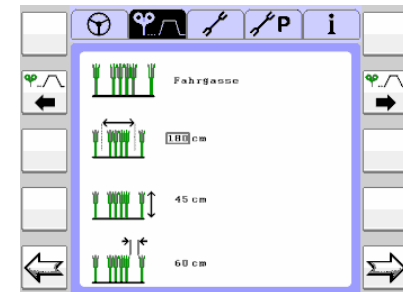

TELEMATICS, AGRO SCOUT

CARTOGRAPHIE DE RENDEMENT, AGRO MAP, AGRO NET...

EASY on board

CEBIS MOBILE MAT – Multi Application Terminal

ISO- VT

GPS Pilot

CROP SENSOR

CAM PILOT

Variable Rate Application

CEMOS

EASY on field. Systèmes de guidage

CLAAS GPS PILOT : Correction RTK SAT-INFO

- Précision centimétrique : 2 à 3 cm
- Applications :
 - Déchaumage
 - Epandage de lisier, chaux, fumier
 - Epandage d'engrais
 - Travaux de moisson
 - Récolte fourragère
 - Semis
 - Plantations