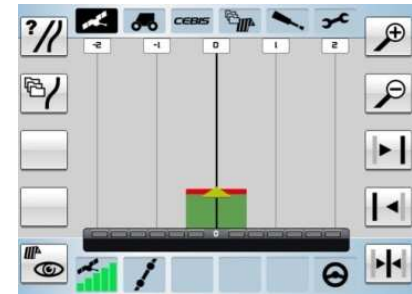

EASY

Efficient Agriculture
Systems by CLAAS.

L'offre EASY par domaine d'application

CEBIS, CEBIS MOBILE, COMMUNICATOR, CEMOS, CRUISE PILOT, QUANTIMETRE

CAM PILOT, LASER PILOT, GPS PILOT, AUTO PILOT, AUTO-FILL, OPTI FILL, CROP METER, CROP SENSOR

TELEMATICS, AGRO SCOUT

CARTOGRAPHIE DE RENDEMENT, AGRO MAP, AGRO NET...

EASY on board

CEBIS MOBILE MAT – Multi Application Terminal

ISO- VT

GPS Pilot

CROP SENSOR

CAM PILOT

Variable Rate Application

CEMOS

EASY on field. Systèmes de guidage

CLAAS GPS PILOT : Correction RTK SAT-INFO

- Précision centimétrique : 2 à 3 cm
- Applications :
 - Déchaumage
 - Epandage de lisier, chaux, fumier
 - Epandage d'engrais
 - Travaux de moisson
 - Récolte fourragère
 - Semis
 - Plantations

Go on. Go easy.

EASY

Efficient Agriculture Systems by CLAAS.

on board on field

on track on farm

EASY on track

TELEMATICS : La gestion de la productivité et le diagnostic à distance

- Optimisation des réglages
- Optimisation des processus
- Optimisation et enregistrement des données de la machine
- Optimisation du SAV