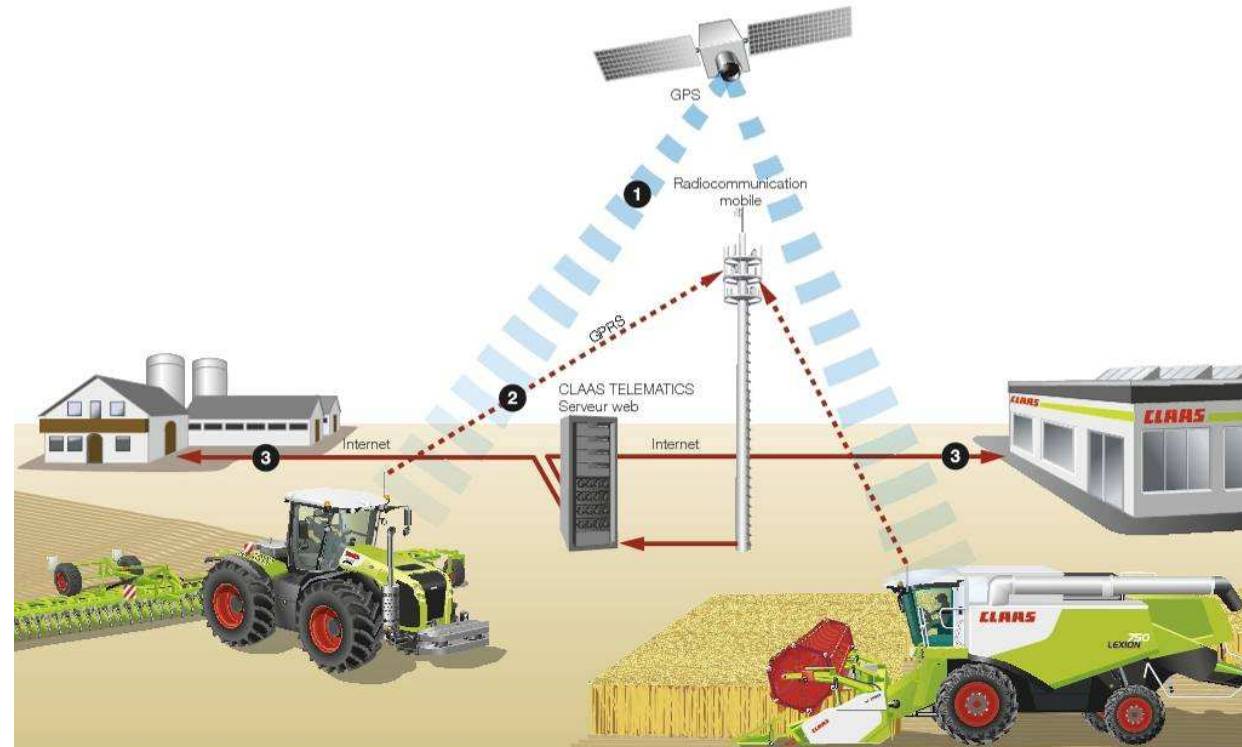

Variable Rate Application

CEMOS

EASY on field. Systèmes de guidage

CLAAS GPS PILOT : Correction RTK SAT-INFO

- Précision centimétrique : 2 à 3 cm
- Applications :
 - Déchaumage
 - Epandage de lisier, chaux, fumier
 - Epandage d'engrais
 - Travaux de moisson
 - Récolte fourragère
 - Semis
 - Plantations

Go on. Go easy.

EASY

Efficient Agriculture Systems by CLAAS.

on board on field

on track on farm

EASY on track

TELEMATICS : La gestion de la productivité et le diagnostic à distance

- Optimisation des réglages
- Optimisation des processus
- Optimisation et enregistrement des données de la machine
- Optimisation du SAV

- 1 Les satellites GPS émettent un signal qui est capté par les machines.
- 2 Les machines télétransmettent par radio les coordonnées GPS et les informations sur les performances des machines au serveur Internet de TELEMATICS
- 3 Les données peuvent être consultées directement sur Internet depuis votre bureau ou celui de votre partenaire CLAAS.

Go on. Go easy.

EASY

Efficient Agriculture
Systems by CLAAS.

on board

on field

on track

on farm

EASY on farm